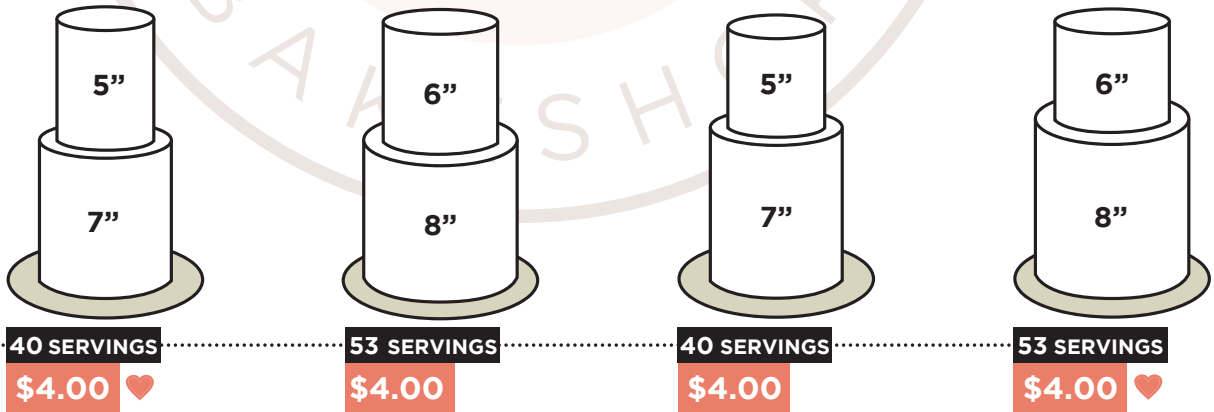

VARIED HEIGHT